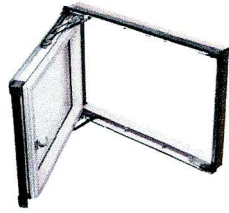

Modello PLB apertura a bilico

	55x78	55x98	66x98	66x118	78x98	78x118	78x140	94x118	94x140	114x118	114x140
Versione legno	496,00	511,00	532,00	558,00	553,00	581,00	643,00	674,00	713,00	721,00	779,00
Versione PVC	610,00	658,00	696,00	728,00	716,00	782,00	847,00	907,00	974,00	831,00	1085,00

Modello PLC apertura a compasso con anta ribaltabile a 180°

	55x78	55x98	66x98	78x98
Versione legno	662,00	742,00	782,00	797,00
Versione PVC	806,00	884,00	917,00	928,00

Modello PLV doppia apertura

	55x98	66x98	66x118	78x98	78x118	78x140	94x118	94x140	114x118
Versione legno	928,00	965,00	986,00	986,00	1022,00	1098,00	1152,00	1212,00	1215,00
Versione PVC	1124,00	1154,00	1171,00	1172,00	1212,00	1280,00	1304,00	1360,00	1363,00

Per tipologie di vetro particolari chiedere quotazione

Lucernario modello BASIC

	47x57	47x73
Vetro antintemperie 3/9/3	180,00	220,00

Lucernario modello PLUX

	45x55	50x70	55x72	50x98	55x98	100x50	78x98	70x118
Vetro antintemperie 3/9/3	190,00	240,00	240,00	290,00	290,00	275,00	350,00	380,00