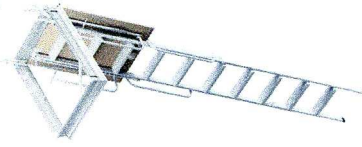

Scala retrattile modello 3 PEZZI
ACCIAIO, con doppio corrimano
Colore grigio

Misura (cm)	
70 x 140 x 335 (da ml 3,01 fino a 3,35 ml)	980,00
70 x 150 x 365 (da ml 3,36 fino a 3,65 ml)	1080,00
70 x 160 x 390 (da ml 3,66 fino a 3,95 ml)	1200,00
70 x 170 x 425 (da ml 3,96 fino a 4,25 ml)	1200,00
70 x 180 x 450 (da ml 4,26 fino a 4,55 ml)	1200,00