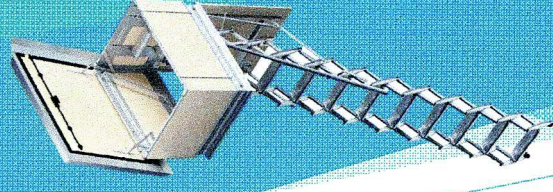

Materiali sfuso	
Gradino in acciaio con bulloneria	19,00
Corrimano telescopico	30,00
Bastone apriscala	15,00

CONDIZIONI DI VENDITA

IVA esclusa dai prezzi, a carico totale dell'acquirente
IMBALLO compreso nel prezzo
SPESE DI INCASSO € 3,50

TEMPI DI CONSEGNA per tutti i modelli di scale inseriti nel presente listino i tempi di consegna sono di 20/25 gg lavorativi a partire dal ricevimento della conferma ordine

IL PRESENTE LISTINO ANNULLA E SOSTITUISCE I PRECEDENTI

COSTI DI TRASPORTO (netti)

n. 1 scala	€ 50,00
n. 2 scale	€ 70,00
n. 3 scale	€ 80,00
n. 4 scale	€ 90,00
n. 5 scale	€ 100,00
n. 6 scale	€ 110,00

Oltre i 6 pezzi Porto Franco